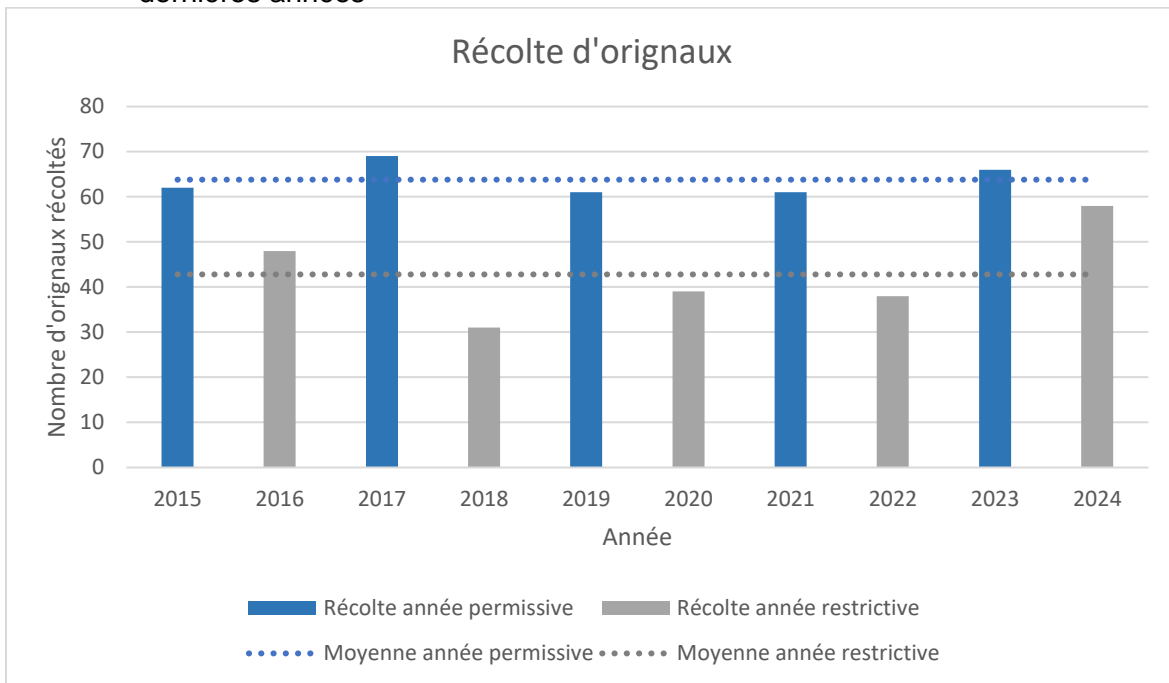

Figure 6. Évolution de la récolte d'orignaux dans la Zec Onatchiway dans les dix dernières années