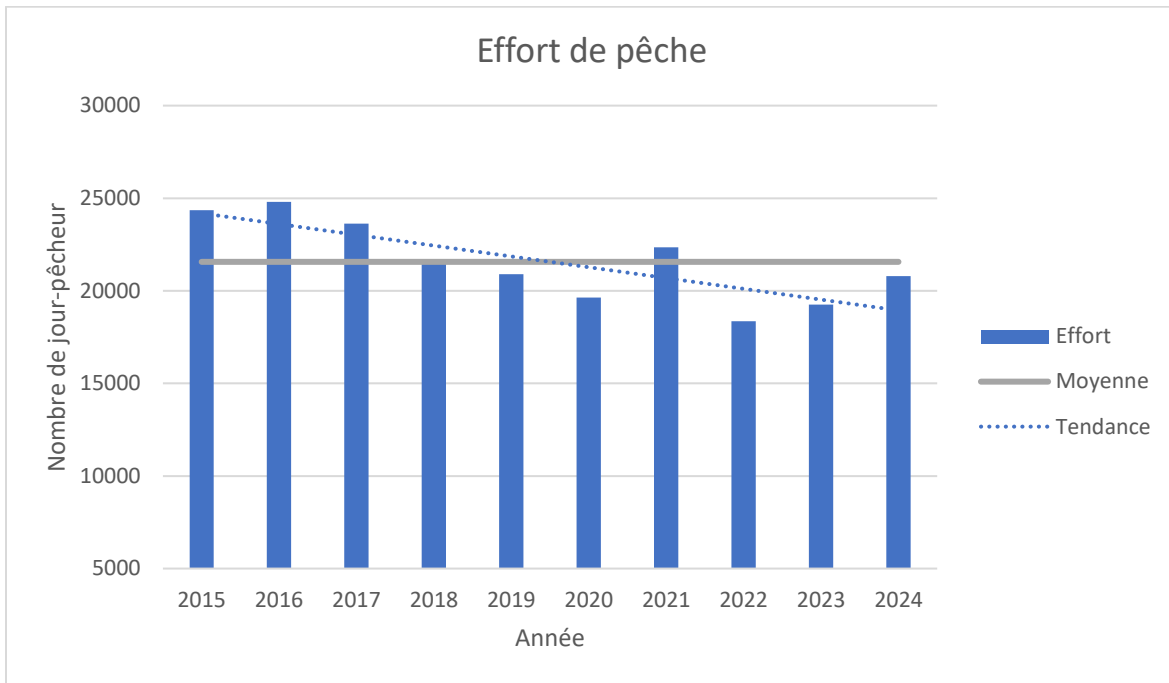

Tableau 1. Résultats de pêche enregistrés dans la Zec Onatchiway dans les dix dernières années

ANNÉES	EFFORT DE PÊCHE (JOUR/PÊCHEUR)	NOMBRE CAPTURE	SUCCÈS DE PÊCHE (NOMBRE DE POISSON PAR JOUR/PÊCHEUR)	SUCCÈS DE PÊCHE (NOMBRE DE POISSON PAR HEURE/PÊCHEUR)	POIDS MOYEN (GRAMME)
2015	24355	139481	5,7	1,6	137
2016	24799	128768	5,3	1,7	143
2017	23634	114346	4,8	1,6	146
2018	21564	107197	5,0	1,6	141
2019	20895	96526	4,6	1,6	134
2020	19640	80890	4,1	1,4	148
2021	22350	98863	4,4	1,6	160
2022	18348	83267	4,5	1,6	175
2023	19259	99552	5,2	1,8	149
2024	20791	108683	5,2	1,8	142
Moyenne	21564	105757	4,9	1,6	148

Figure 1. Évolution de l'effort de pêche (jours-pêcheur) dans la Zec Onatchiway dans les dix dernières années

Figure 2. Évolution de la récolte d'ombles de fontaine dans la Zec Onatchiway dans les dix dernières années

Figure 3. Évolution du succès de pêche (nombre d'ombles/heure-pêcheur) dans la Zec Onatchiway dans les dix dernières années

Figure 4. Évolution du succès de pêche (nombre d'ombles/jour-pêcheur) dans la Zec Onatchiway dans les dix dernières années

Figure 5. Évolution du poids moyen des ombles de fontaine dans la Zec Onatchiway dans les dix dernières années

En 2024, l'effort de pêche a été inférieur à la moyenne des dix dernières années, soit 20 791 jours/pêcheur contre une moyenne de 21 564. Le nombre de captures a été supérieur, atteignant 108 683 contre une moyenne de 105 757. Autant l'effort que la récolte sont toutefois relativement stables depuis 2020. Le succès par jour et par heure a été légèrement supérieur aux moyennes des dix dernières années, avec 5,2 captures par jour et 1,8 capture par heure, comparativement à des moyennes de 4,9 et 1,6 respectivement. Le poids moyen des captures en 2024 était de 142 grammes, à peine inférieur à la moyenne de 148 grammes des dix dernières années.