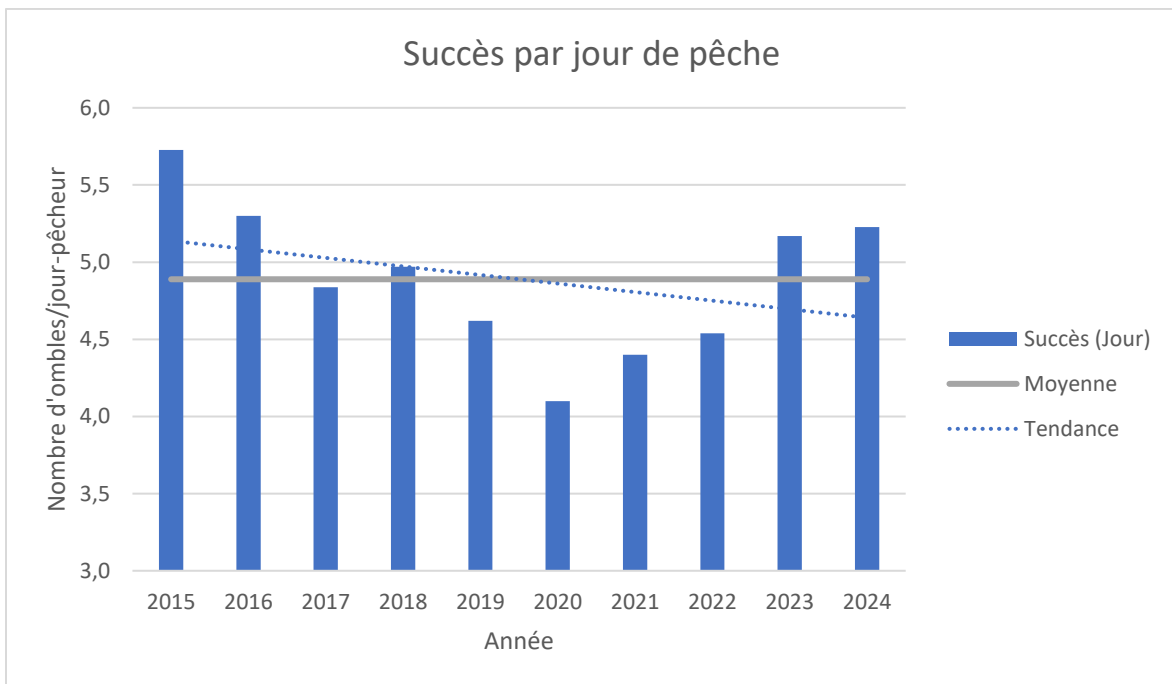

Figure 1. Évolution de l'effort de pêche (jours-pêcheur) dans la Zec Onatchiway dans les dix dernières années

Figure 2. Évolution de la récolte d'ombles de fontaine dans la Zec Onatchiway dans les dix dernières années

Figure 3. Évolution du succès de pêche (nombre d'ombles/heure-pêcheur) dans la Zec Onatchiway dans les dix dernières années

Figure 4. Évolution du succès de pêche (nombre d'ombles/jour-pêcheur) dans la Zec Onatchiway dans les dix dernières années

Figure 5. Évolution du poids moyen des ombles de fontaine dans la Zec Onatchiway dans les dix dernières années

En 2024, l'effort de pêche a été inférieur à la moyenne des dix dernières années, soit 20 791 jours/pêcheur contre une moyenne de 21 564. Le nombre de captures a été supérieur, atteignant 108 683 contre une moyenne de 105 757. Autant l'effort que la récolte sont toutefois relativement stables depuis 2020. Le succès par jour et par heure a été légèrement supérieur aux moyennes des dix dernières années, avec 5,2 captures par jour et 1,8 capture par heure, comparativement à des moyennes de 4,9 et 1,6 respectivement. Le poids moyen des captures en 2024 était de 142 grammes, à peine inférieur à la moyenne de 148 grammes des dix dernières années.