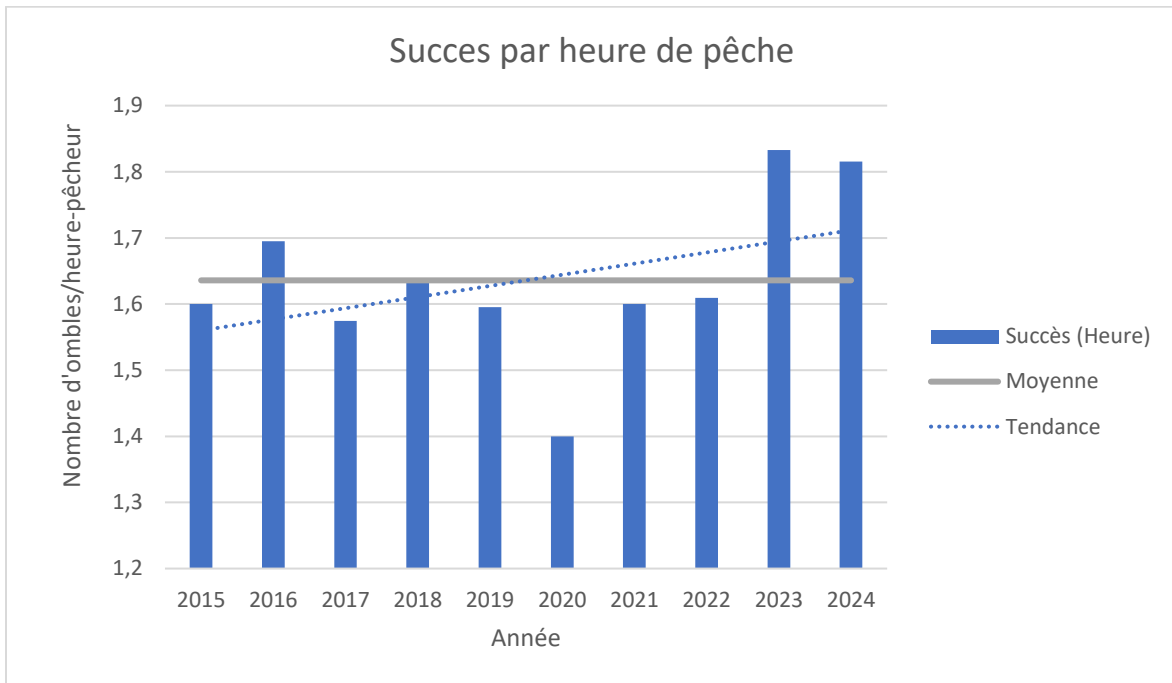

Figure 1. Évolution de l'effort de pêche (jours-pêcheur) dans la Zec Onatchiway dans les dix dernières années

Figure 2. Évolution de la récolte d'ombles de fontaine dans la Zec Onatchiway dans les dix dernières années

Figure 3. Évolution du succès de pêche (nombre d'ombles/heure-pêcheur) dans la Zec Onatchiway dans les dix dernières années

Figure 4. Évolution du succès de pêche (nombre d'ombles/jour-pêcheur) dans la Zec Onatchiway dans les dix dernières années

Figure 5. Évolution du poids moyen des ombles de fontaine dans la Zec Onatchiway dans les dix dernières années

En 2024, l'effort de pêche a été inférieur à la moyenne des dix dernières années, soit 20 791 jours/pêcheur contre une moyenne de 21 564. Le nombre de captures a été supérieur, atteignant 108 683 contre une moyenne de 105 757. Autant l'effort que la récolte sont toutefois relativement stables depuis 2020. Le succès par jour et par heure a été légèrement supérieur aux moyennes des dix dernières années, avec 5,2 captures par jour et 1,8 capture par heure, comparativement à des moyennes de 4,9 et 1,6 respectivement. Le poids moyen des captures en 2024 était de 142 grammes, à peine inférieur à la moyenne de 148 grammes des dix dernières années.