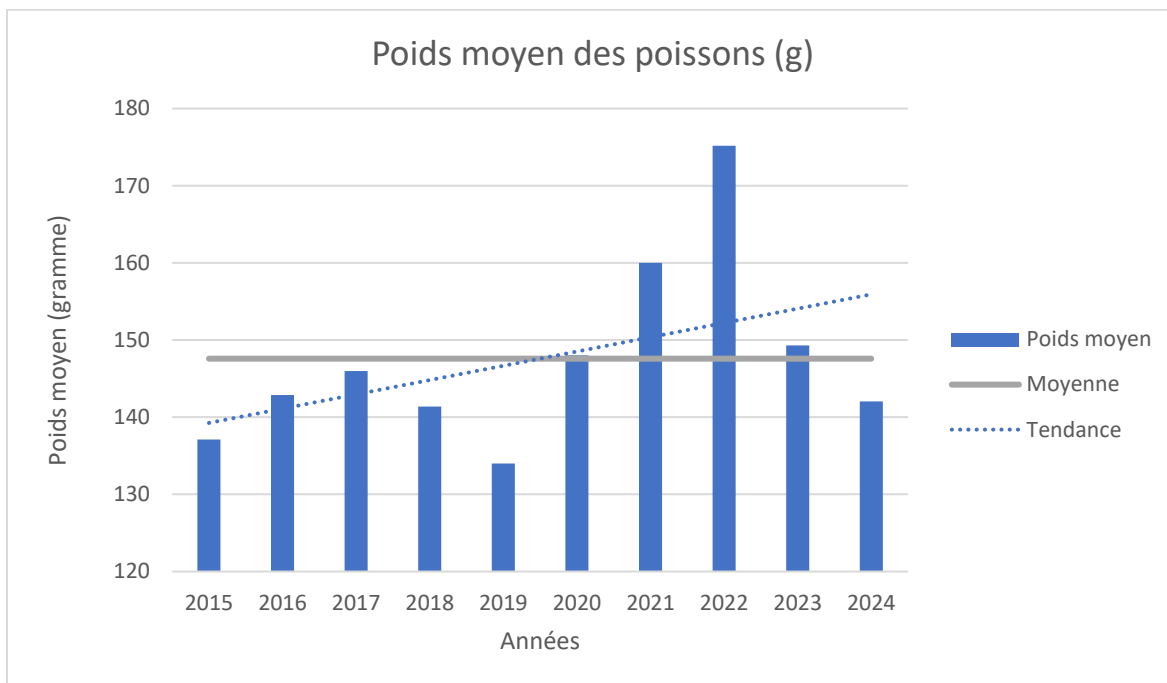

Figure 1. Évolution de l'effort de pêche (jours-pêcheur) dans la Zec Onatchiway dans les dix dernières années

Figure 2. Évolution de la récolte d'ombles de fontaine dans la Zec Onatchiway dans les dix dernières années

Figure 3. Évolution du succès de pêche (nombre d'ombles/heure-pêcheur) dans la Zec Onatchiway dans les dix dernières années

Figure 4. Évolution du succès de pêche (nombre d'ombles/jour-pêcheur) dans la Zec Onatchiway dans les dix dernières années

Figure 5. Évolution du poids moyen des ombles de fontaine dans la Zec Onatchiway dans les dix dernières années

En 2024, l'effort de pêche a été inférieur à la moyenne des dix dernières années, soit 20 791 jours/pêcheur contre une moyenne de 21 564. Le nombre de captures a été supérieur, atteignant 108 683 contre une moyenne de 105 757. Autant l'effort que la récolte sont toutefois relativement stables depuis 2020. Le succès par jour et par heure a été légèrement supérieur aux moyennes des dix dernières années, avec 5,2 captures par jour et 1,8 capture par heure, comparativement à des moyennes de 4,9 et 1,6 respectivement. Le poids moyen des captures en 2024 était de 142 grammes, à peine inférieur à la moyenne de 148 grammes des dix dernières années.