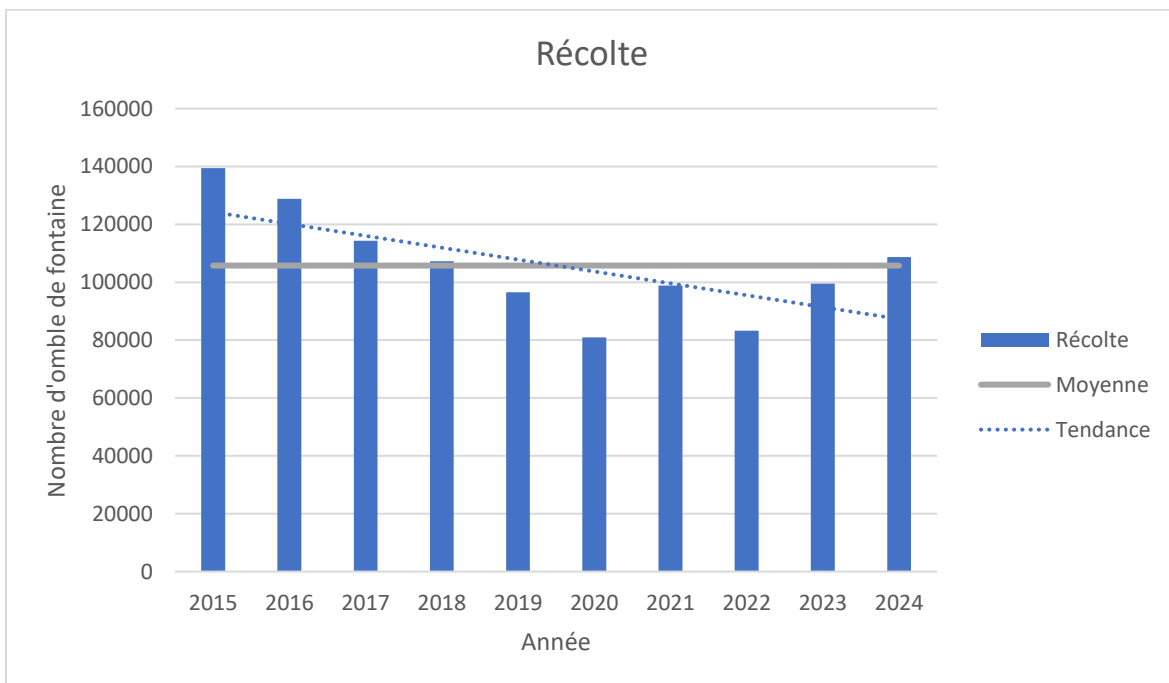

Tableau 1. Résultats de pêche enregistrés dans la Zec Onatchiway dans les dix dernières années

ANNÉES	EFFORT DE PÊCHE (JOUR/PÊCHEUR)	NOMBRE CAPTURE	SUCCÈS DE PÊCHE (NOMBRE DE POISSON PAR JOUR/PÊCHEUR)	SUCCÈS DE PÊCHE (NOMBRE DE POISSON PAR HEURE/PÊCHEUR)	POIDS MOYEN (GRAMME)
2015	24355	139481	5,7	1,6	137
2016	24799	128768	5,3	1,7	143
2017	23634	114346	4,8	1,6	146
2018	21564	107197	5,0	1,6	141
2019	20895	96526	4,6	1,6	134
2020	19640	80890	4,1	1,4	148
2021	22350	98863	4,4	1,6	160
2022	18348	83267	4,5	1,6	175
2023	19259	99552	5,2	1,8	149
2024	20791	108683	5,2	1,8	142
Moyenne	21564	105757	4,9	1,6	148

Figure 1. Évolution de l'effort de pêche (jours-pêcheur) dans la Zec Onatchiway dans les dix dernières années

Figure 2. Évolution de la récolte d'ombles de fontaine dans la Zec Onatchiway dans les dix dernières années

Figure 3. Évolution du succès de pêche (nombre d'ombles/heure-pêcheur) dans la Zec Onatchiway dans les dix dernières années

Figure 4. Évolution du succès de pêche (nombre d'ombles/jour-pêcheur) dans la Zec Onatchiway dans les dix dernières années

Figure 5. Évolution du poids moyen des ombles de fontaine dans la Zec Onatchiway dans les dix dernières années

En 2024, l'effort de pêche a été inférieur à la moyenne des dix dernières années, soit 20 791 jours/pêcheur contre une moyenne de 21 564. Le nombre de captures a été supérieur, atteignant 108 683 contre une moyenne de 105 757. Autant l'effort que la récolte sont toutefois relativement stables depuis 2020. Le succès par jour et par heure a été légèrement supérieur aux moyennes des dix dernières années, avec 5,2 captures par jour et 1,8 capture par heure, comparativement à des moyennes de 4,9 et 1,6 respectivement. Le poids moyen des captures en 2024 était de 142 grammes, à peine inférieur à la moyenne de 148 grammes des dix dernières années.